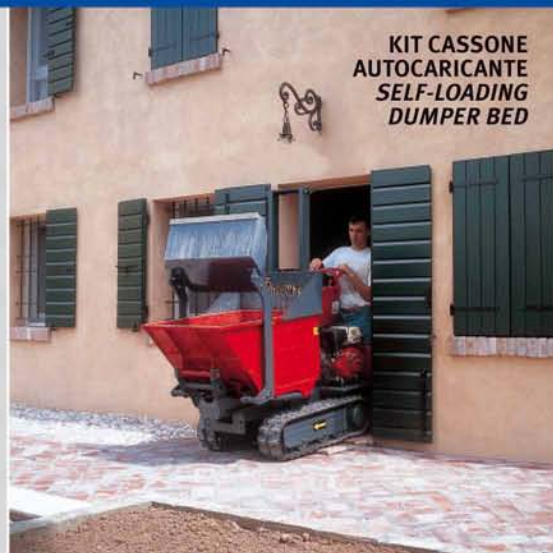

- doppia velocità di traslazione
- controrotazione dei cingoli
- tendicingolo idraulico
- silenziato secondo normativa 2000/14 CE
- pedana per operatore ammortizzata
- 8 accessori intercambiabili

KIT CASSONE AUTOCARICANTE SELF-LOADING DUMPER BED

KIT CASSONE AGRICOLO FARM BED KIT

Disponibile con
e senza ribaltamento idraulico
*Available with and without
hydraulic tipping*

KIT SPRAY SPRAY KIT

AVAILABLE VERSIONS:

- with petrol motor Honda GX270, 9 HP, manual start
- with diesel motor Yanmar L100AE, 10 HP, electrical start
- with fixed tracks
- with variable tracks